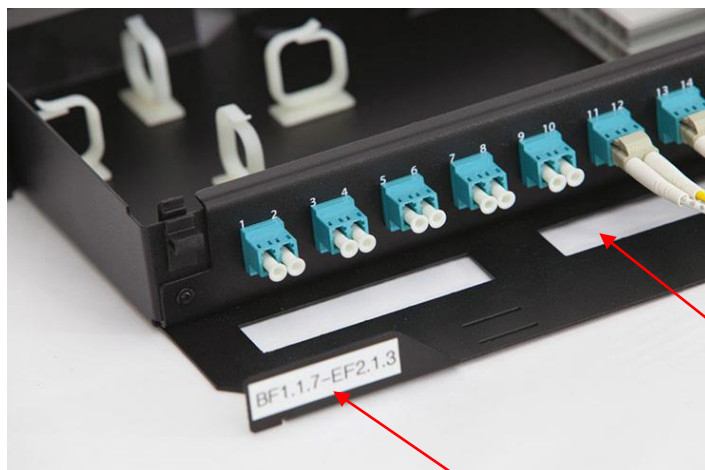

# NCS Fiberskuff 1U Sort

NCS Fiberskuff 1U Sort er en uttrekkbar ODF med 100% høyere tetthet, stort lettlest merkefelt foran og forenklet 19" montering.

Fiberskuff er tilrettelagt for fiber patchkabel ut til siden uten behov for ekstra føringspanel under. Dette gir 100% høyere tetthet og frigjør plass i skap.

Forenklet 19" montasje gir enklere og raskere montering. Snap-Rack skruesett klikkes raskt og enkelt i 19" profilene og fiberskuff kan henges på plass før fastskruing. Kveileanordning for sikker og korrekt forlegning av fiber og skjøteholder for fastmontering av fiber skjøtehylse er inkludert. Enkel kabelinnføring i bakkant fra begge sider med festeanordning for strekkavlastning.

Produktet er godkjent for benyttelse i NCS - Norwegian Cabling System.

- **100% Høyere tetthet**
- **Stort merkefelt**
- **Forenklet 19" montering**

**15 års produktgaranti**

Spor for enkel tilgang med fingere ved patching

## Fysiske mål:

19" bredde

1U høyde

26,5cm dybde

21cm uttrekkbar skuff