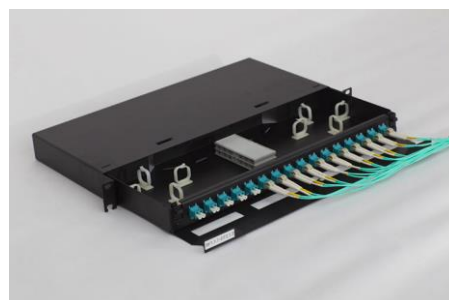

# NCS Fiberskuff 1U Sort

NCS Fiberskuff 1U Sort er en uttrekkbar ODF med 100% høyere tetthet, stort lettlest merkefelt foran og forenklet 19" montering.

Fiberskuff er tilrettelagt for fiber patchkabel ut til siden uten behov for ekstra føringspanel under. Dette gir 100% høyere tetthet og frigjør plass i skap.

Forenklet 19" montasje gir enklere og raskere montering. Snap-Rack skruesett klikkes raskt og enkelt i 19" profilene og fiberskuff kan henges på plass før fastskruing. Kveileanordning for sikker og korrekt forlegning av fiber og skjøteholder for fastmontering av fiber skjøtehylse er inkludert. Enkel kabelinnføring i bakkant fra begge sider med festeanordning for strekkavlastning.

Produktet er godkjent for benyttelse i NCS - Norwegian Cabling System.

- **100% Høyere tetthet**
- **Stort merkefelt**
- **Forenklet 19" montering**

**15 års produktgaranti**

Spor for enkel tilgang med fingere ved patching

## Fysiske mål:

19" bredde

1U høyde

26,5cm dybde

21cm uttrekkbar skuff